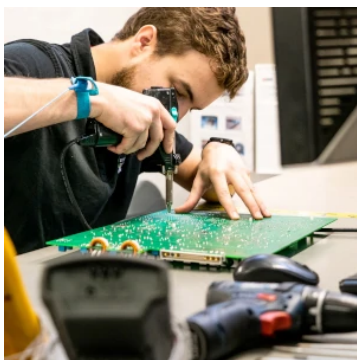

WSPÓŁPRACA Z RGB ELEKTRONIKA TO:

SZYBKI TERMIN

W RGB Elektronika rozumiemy, że w sytuacjach awaryjnych liczy się każda minuta. Wybierz **SIEMENS 6FC5403-0AA20-1AA0** z naszej oferty, a dostarczymy je do Ciebie nawet jeszcze tego samego dnia. Dzięki ekspresowej współpracy z naszą firmą, Twoje przedsiębiorstwo będzie mogło działać bez przestojów!

WŁASNY SERWIS

Urządzenia naprawiamy w naszym serwisie we Wrocławiu. Posiadamy najnowocześniejszy sprzęt obsługiwany przez doświadczonych techników. Te niezależne działania pomagają nam pracować szybciej i to przy zachowaniu najwyższej jakości usług.

HISTORIA NAPRAWY

Jeśli naprawisz u nas sprzęt możemy udostępnić Ci historię jego napraw. Dzięki temu wiesz, które elementy wymieniliśmy oraz jakim testom poddaliśmy produkt. W RGB Elektronika cenimy sobie uczciwość. Chcemy, aby nasi klienci darzyli nas zaufaniem i byli zadowoleni z zakupionego u nas sprzętu.